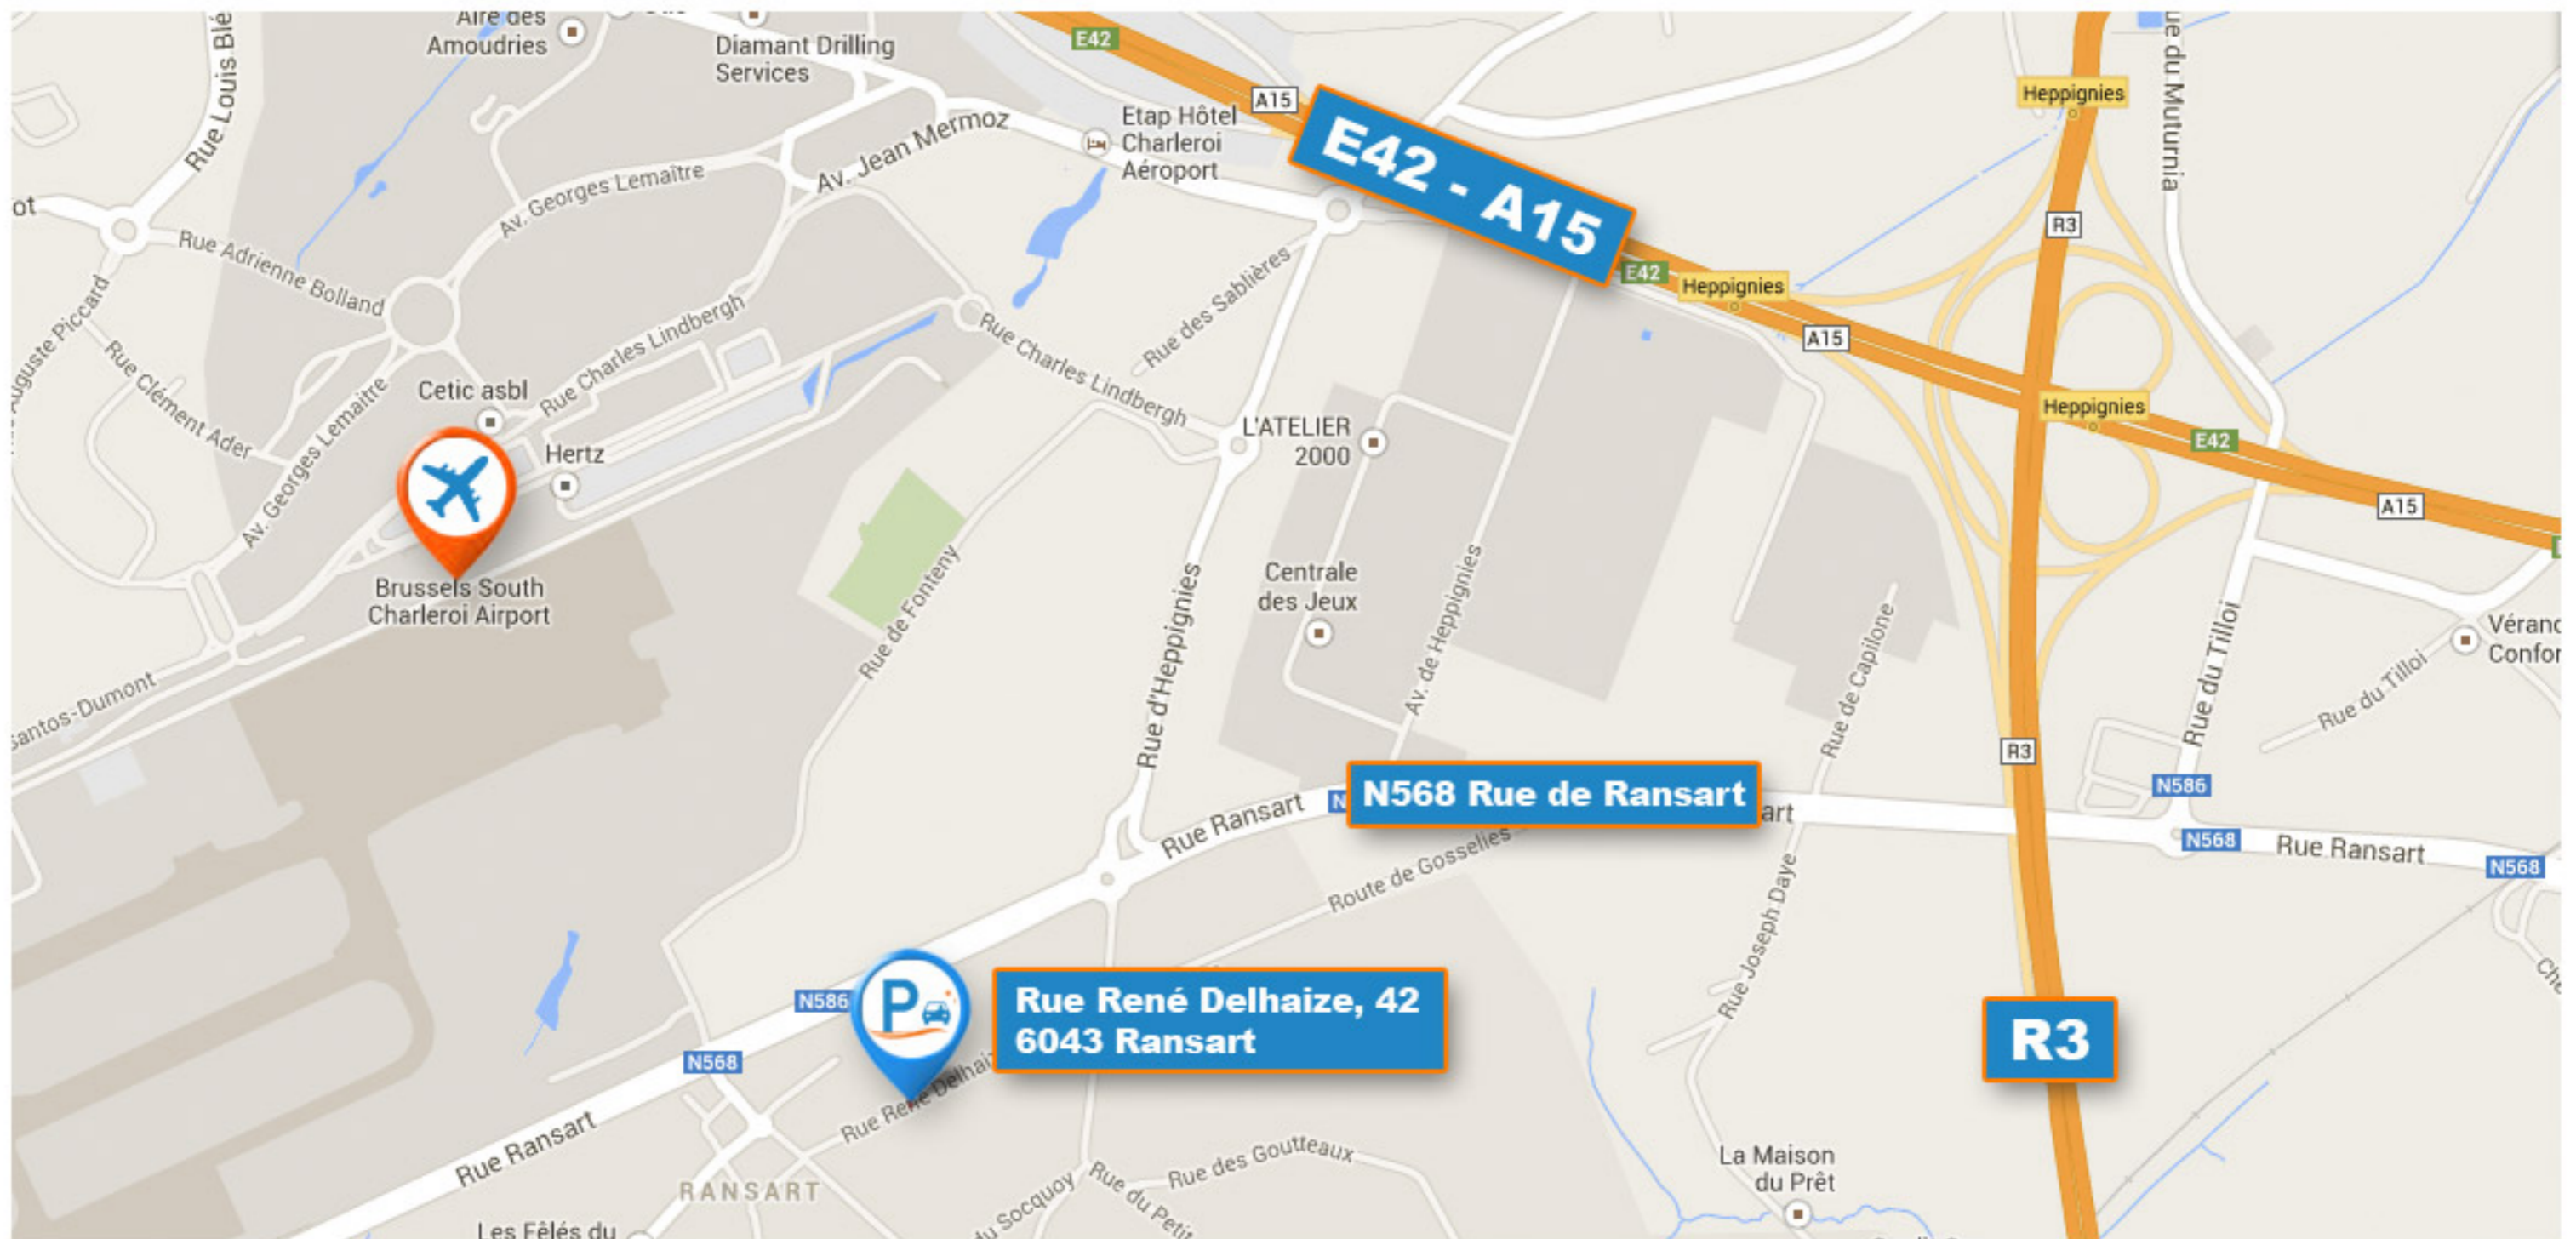

Acces à notre Parking 42 Aéroport

Coordonnée GPS : latitude: 50°27'46.41"N Longitude : 4°28'51.35"E

Adresse : Rue René Delhaize, 42 6043 Ransart

Vous venez de :

De Lille, Valenciennes, Mouscron, Tournai, Mons, La Louvière...

Suivre la E42 jusque la sortie Charleroi Expo, restez sur la A54, prendre la sortie n° 24 (Ransart), restez sur votre gauche, suivre indications Ransart/Aéroport, tout droit, passez un 1er rond point, tout droit jusqu'au 2ème rond point, à droite, au bout de cette rue, à droite et vous êtes dans la rue à 100 m de votre parking, n° 42.

D'Anvers, Bruxelles, Nivelles....

Suivre la A54 vers Charleroi, sortie n°24 (Ransart), restez sur votre gauche, suivre indications Ransart/Aéroport, tout droit au 1er rond point, continuez jusqu'au 2ème rond point, prendre à droite (Ransart) au bout de cette rue, à droite et vous êtes dans la rue à 100 m de votre parking, n° 42.

De Chimay, Couvin, Beaumont, Philippeville, Montigny-le-Tilleul, Marcinelle, Charleroi...

Arrivé sur le ring de Charleroi, prendre la A54 vers Bruxelles, sortie 24 Ransart, restez sur votre droite, tout droit, passez un 1er rond point, tout droit, au 2ème rond point, à droite (Ransart), au bout de cette rue à droite et vous êtes dans la rue à 100 m de votre parking, n° 42.